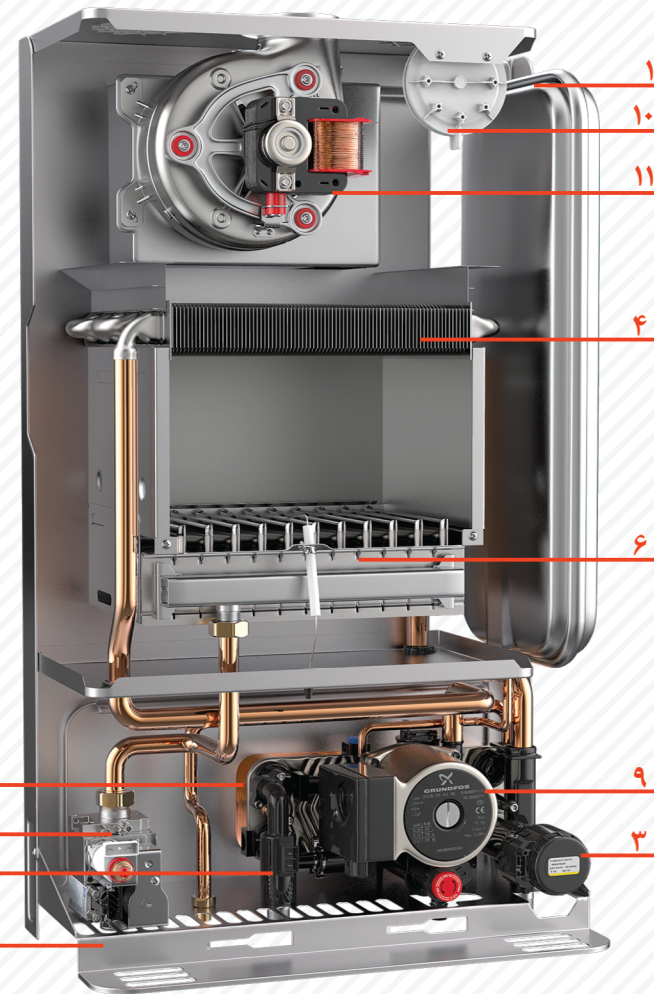

ITALY

۱۱ فن

فن، ساخت کشور ایتالیا، با توان ۳۹ وات با طول پرتاب دود بالا، کم مصرف و بی صدا.

ITALY

۱ منبع انبساط

منبع انبساط ۶ لیتری، ساخت کشور ایتالیا با بدنه کربن/استیل (کیفیت بالا و وزن پایین) و تیوپ داخلی SBR.